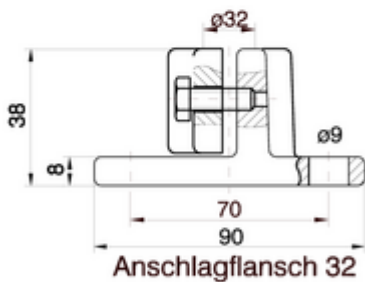

Bauteile und Zubehör
Befestigungsarmaturen
Anschlagflansch AF

Anschlagflansch 15

Anschlagflansch 22

Anschlagflansch 32

Verstellbare Klemmflansche

Anschlagflansch für Schutzrohr- \varnothing

15

22

32

Material

Leichtmetall

Grauguss