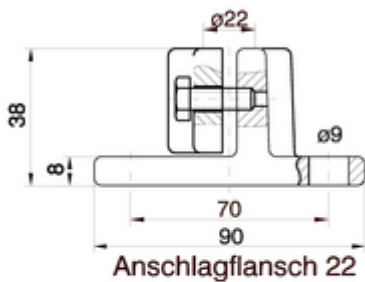

Bauteile und Zubehör
Befestigungsarmaturen
Anschlagflansch AF

Anschlagflansch 15

Anschlagflansch 22

Anschlagflansch 32

Verstellbare Klemmflansche

Anschlagflansch für Schutzrohr- \varnothing

15

22

32

Material

Leichtmetall

Grauguss