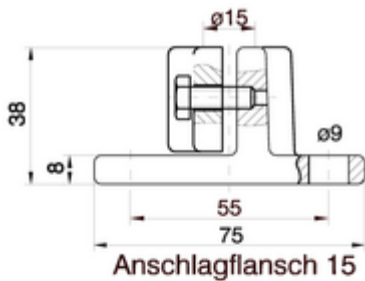

Bauteile und Zubehör
Befestigungsarmaturen
Anschlagflansch AF

Anschlagflansch 15

Anschlagflansch 22

Anschlagflansch 32

Verstellbare Klemmflansche

Anschlagflansch für Schutzrohr- \varnothing

15

22

32

Material

Leichtmetall

Grauguss